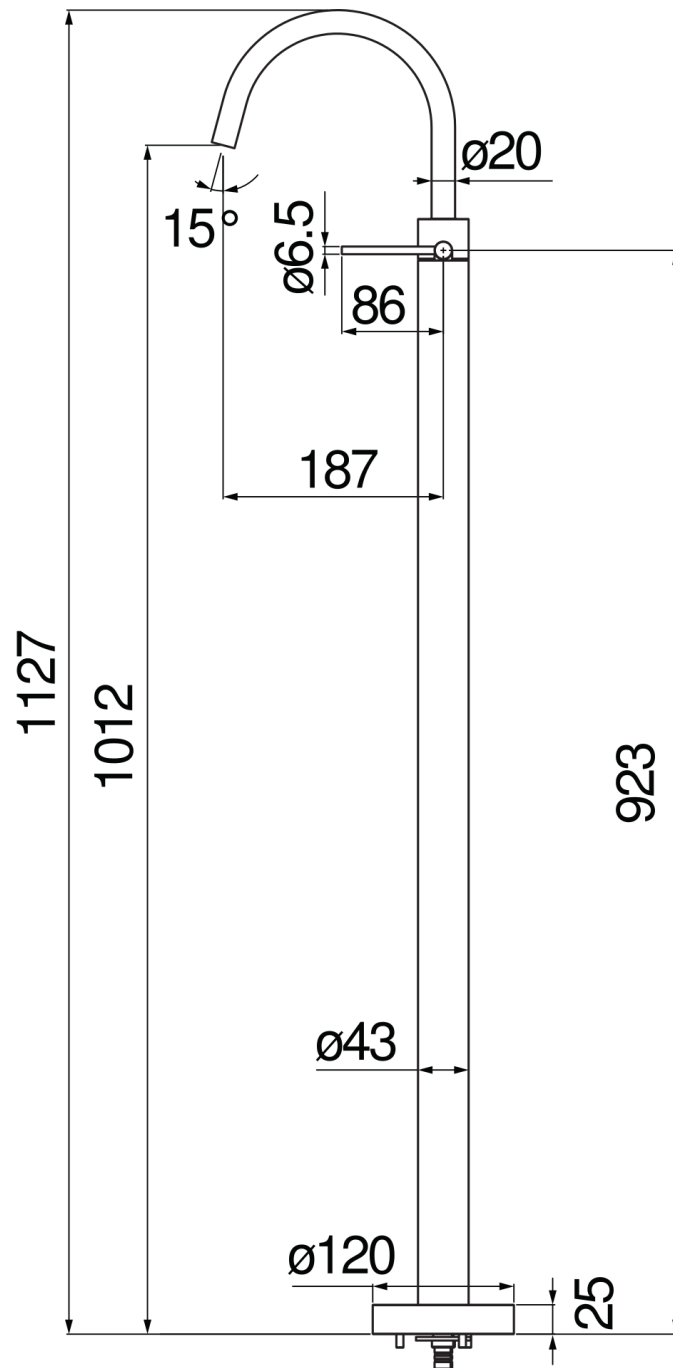

SPECIFICHE

Monocomando

Chocolate red PVD

Aeratore anticalcare M 18 x 1, portata 5 l/min

Bocca girevole

Senza scarico

Limitatore di energia con apertura in acqua fredda

DIAGRAMMA DI PORTATA: ACQUA CALDA/FREDDA

DIAGRAMMA DI PORTATA: ACQUA MISCELATA