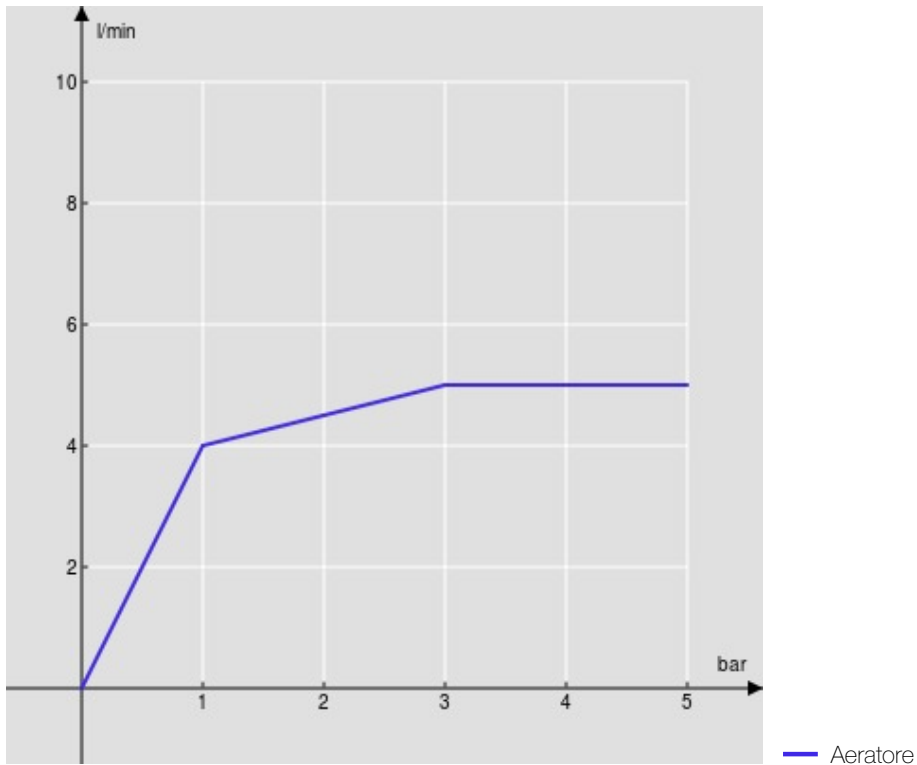

SPECIFICHE

Monocomando

Chocolate red PVD

Aeratore anticalcare M 18 x 1, portata 5 l/min

Bocca girevole

Senza scarico

Limitatore di energia con apertura in acqua fredda

DIAGRAMMA DI PORTATA: ACQUA CALDA/FREDDA

DIAGRAMMA DI PORTATA: ACQUA MISCELATA